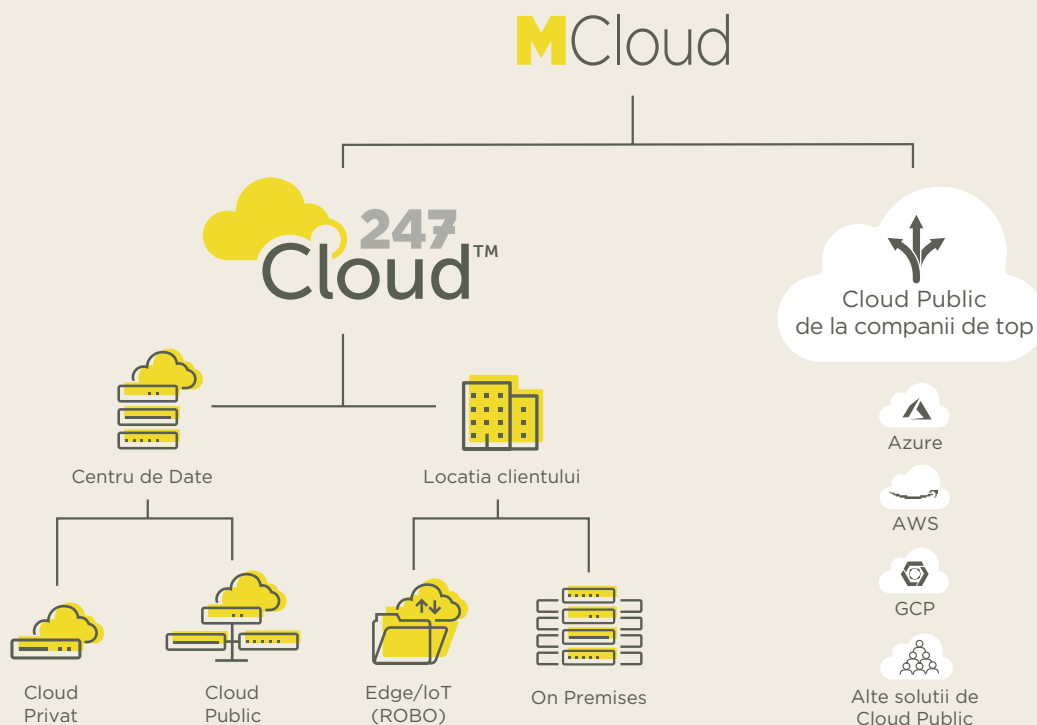

247Cloud™ la prima vedere

Utilizand tot ce este mai bun in hardware, suport tehnic si parteneriate de software, platforma noastra 247Cloud™ ridica standardele in mod semnificativ pentru solutiile de cloud business public si privat. Oferim conectivitate pana la 100 Gbps. Accelerare rapida si securitate de top in industrie. Scalare si implementare masini virtuale la comanda.

Hardware-ul este

- Construit pe infrastructura hiperconvergenta
- Functioneaza cu Nutanix, Cohesity, VMware si Zerto
- Furnizor standard de servicii de retea Cisco

Virtualizare

- Fully Software Defined (SDDC)
- VMware, vCloud Director, vSphere, NSX, vROPS
- Portofoliu complet pentru software VMware
- O suite de solutii Cloud Enterprise Nutanix

Centru de Date

- Centrele noastre de date private (DC) sunt amenajate cu echipamente de ultima generatie, care ofera tot ceea ce aveti nevoie pentru a va sustine businessul. Acestea se afla in Manchester, Marea Britanie si Bucuresti, Romania.
- Suntem prezenti in unele dintre cele mai importante locatii din lume prin reseaua noastra extinsa de 75 de centre de date, din 32 de orase internationale.